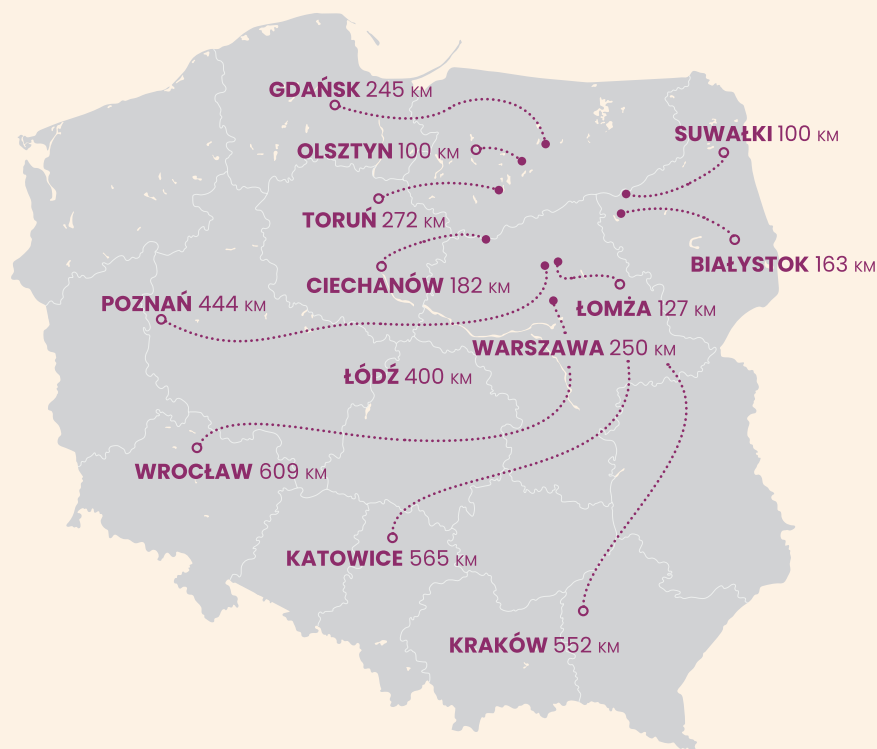

www.gwarek-mazury.pl

GWAREK Centrum Aktywnego Wypoczynku
Piękna Góra 7, 11-500 Giżycko

**Z nami
przez cały rok**

**Gwarek położony jest w sercu Mazur, nad jeziorem Tajty,
w malowniczej miejscowości Piękna Góra, oddalonej zaledwie
3 km od Giżycka – żeglarskiej stolicy Polski.**